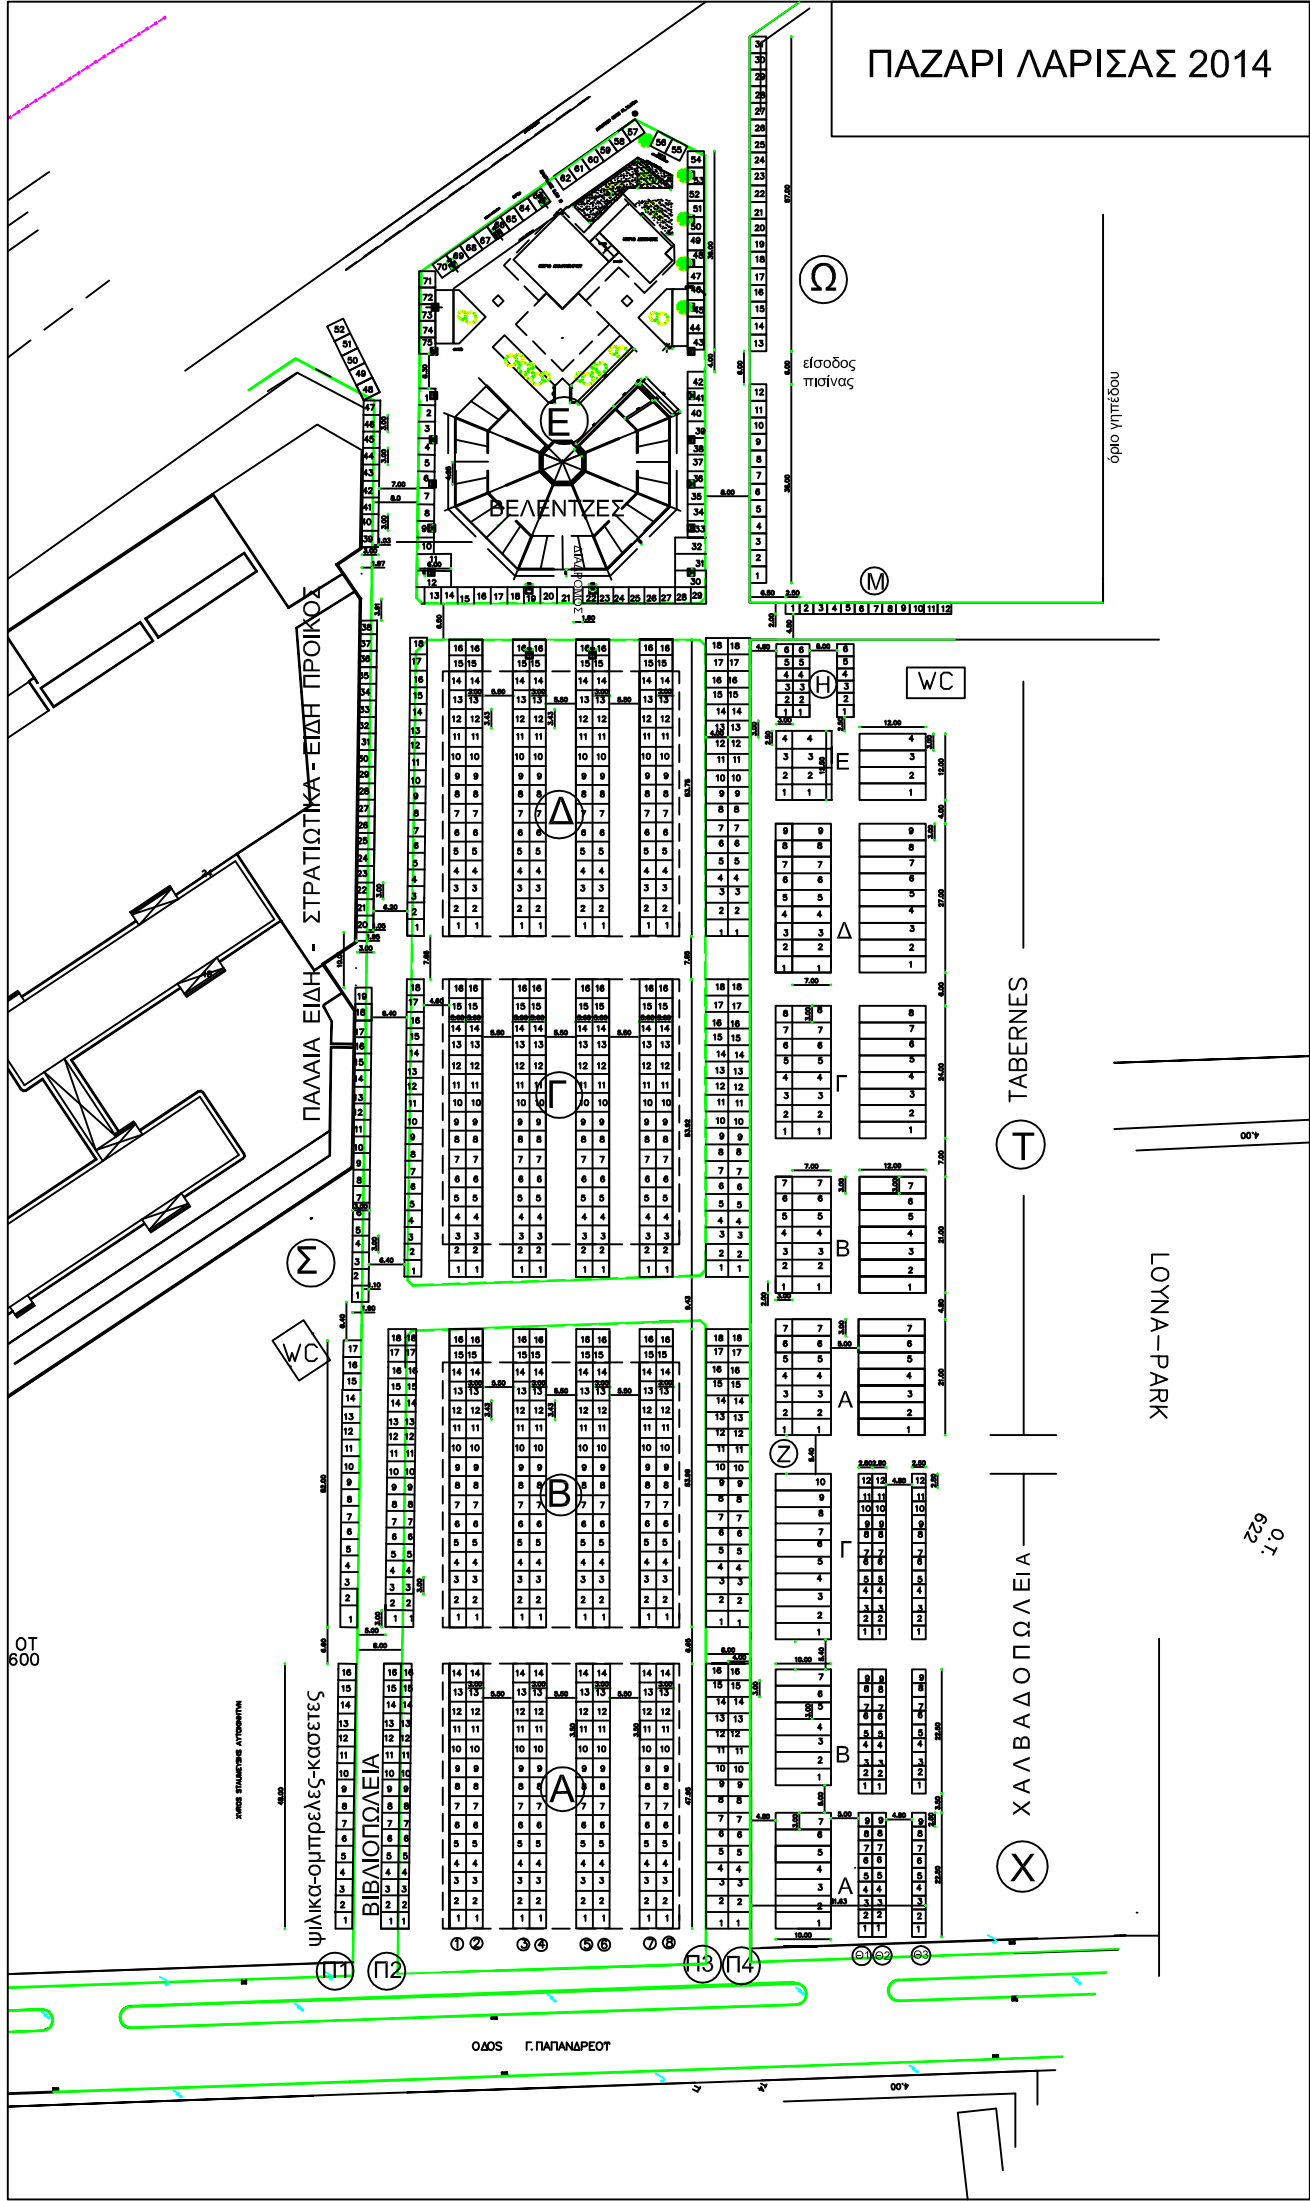

ΠΑΖΑΡΙ ΛΑΡΙΣΑΣ 2014

ΠΑΛΙΑ ΕΙΔΗ - ΣΤΡΑΤΙΩΤΙΚΑ - ΕΙΔΗ ΠΡΟΙΚΟΣ

ΒΕΛΤΙΖΕΣ

ΕΙΣΟΔΟΣ ΠΟΙΝΑΣ

TABERNES

ΛΟΥΝΑ-PARK

ΧΑΛΒΑΔΟΠΩΛΕΙΑ

ΟΔΟΣ Γ.ΠΑΠΑΝΔΡΕΟΥ

0T 600

0T 622

ψηλλικο-ομπρελες-καστες

ΒΙΒΛΙΟΠΩΛΕΙΑ

ΚΙΟΣ ΣΤΑΜΑΤΗΣ ΑΥΤΟΜΑΤΩΝ